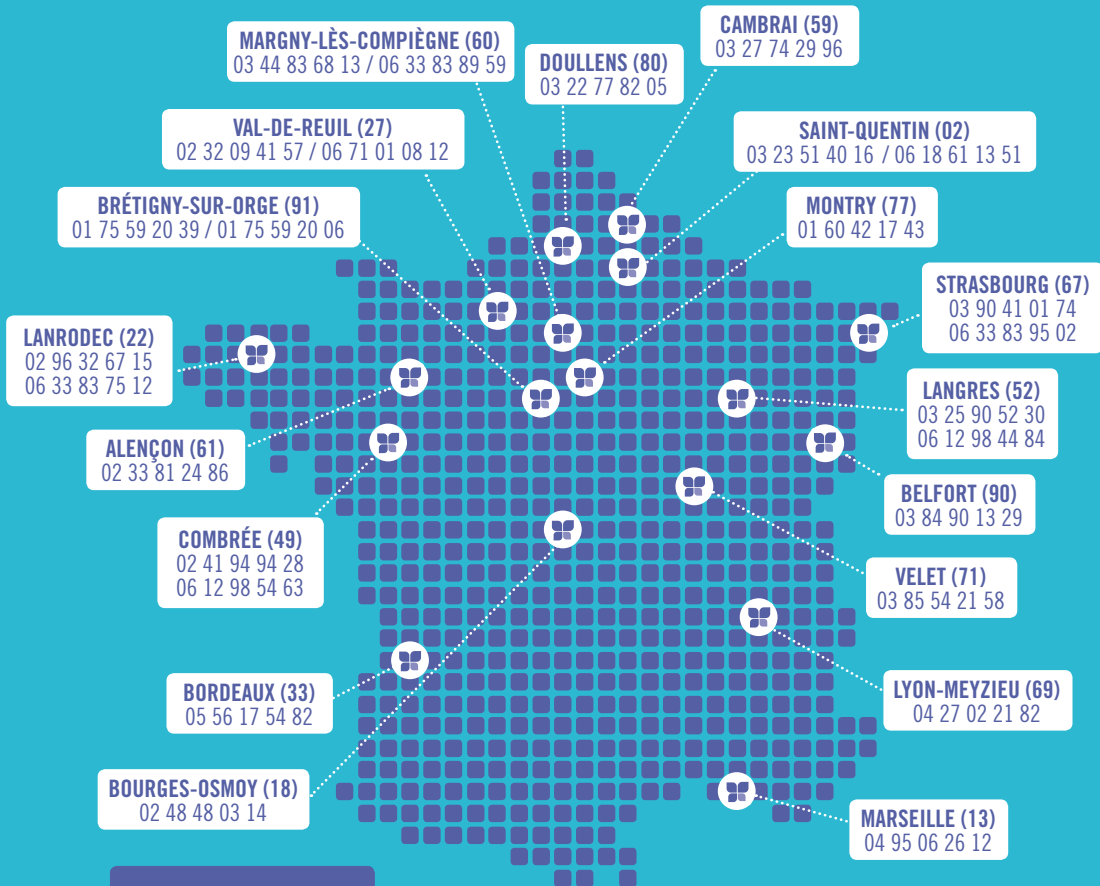

VOTRE AVENIR VOUS ATTEND :

WWW.EPIDE.FR

UN CENTRE EPIDE DANS VOTRE RÉGION

s'engager

réussir

se former

L'EPIDE VOUS PROPOSE, UNE SOLUTION DIFFÉRENTE, POUR RÉUSSIR VOTRE PROJET PROFESSIONNEL ET TROUVER VOTRE PLACE DANS LA SOCIÉTÉ.